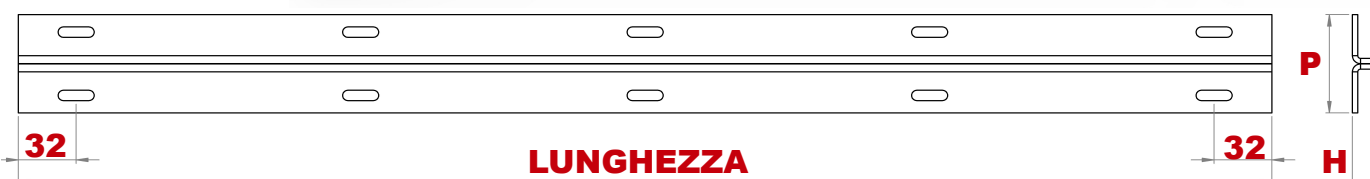

ZAGO ASSI

SERIE -T-

Codice	Lunghezza	N.ro Asole 20x6	H	P
T14.380	380	3	14	50
T14.694	694	5	14	50
T14.800	800	5	14	50
T16.880	880	6	16	50
T16.1200	1200	6	16	50
T12.380	380	3	12	52
T12.694	694	5	12	52
T12.800	800	5	12	52
T12.900	900	6	12	52
T12.1000	1000	6	12	52

Realizzabile qualsiasi misura a richiesta